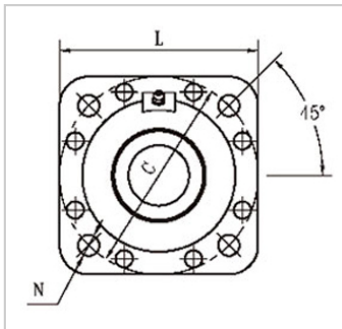

带座外球面轴承

带冲压座农机用圆盘轴承-ST209-1 1/8

参数信息:

带座轴承型号 : ST209-1 1/8

类型 : 1

内孔尺寸 (mm) :

H(SQ) : 29.972

d(RD) : --

外形尺寸(mm) :

L : 127

P : 98

B : 42.8

A : 42

F : 60

do : 57.547

E : 7