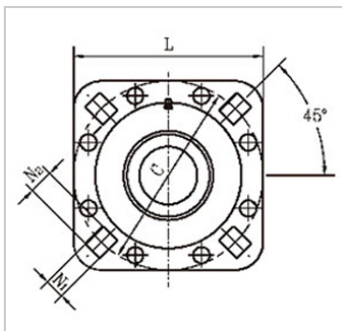

带座外球面轴承

带冲压座农机用圆盘轴承-ST209-1 1/8

参数信息:

带座轴承型号 : ST209-1 1/8

类型 : 1

内孔尺寸 (mm) :

H(SQ) : 29.972

d(RD) : --

外形尺寸(mm) :

L : 127

P : 98

B : 42.8

A : 42

F : 60

do : 57.547

E : 7

C : 127

N(N1 × N2) : 13.5 × 16.7

额定动负荷 (N) : 31850

额定静负荷 (N) : 17500

: