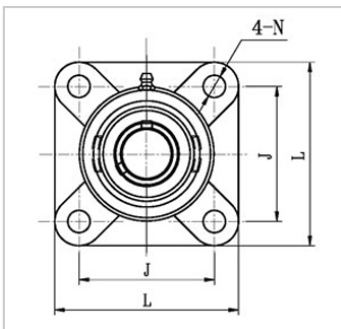

带座外球面轴承

UCFS3 系列-UCFS 306-18

参数信息:

带座轴承型号 : UCFS 306-18

d : 30

外形尺寸 :

L : 125

J : 95

A2 : 10

A1 : 24

A : 32

j : 8

K : 15

N : 16

f : 90

S : 17

E : 36

螺栓规格 : M14

轴承代号 : UC306-18

座代号 : FS306

重量(kg) : 1.77