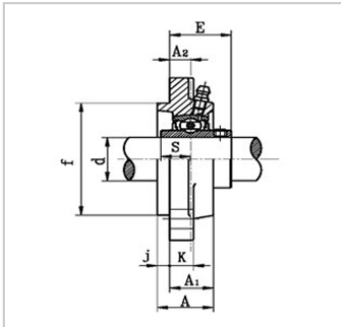

带座外球面轴承

UCFS3 系列-UCFS 306-18

参数信息:

带座轴承型号 : UCFS 306-18

d : 30

外形尺寸 :

L : 125

J : 95

E : 36

螺栓规格 : M14

轴承代号 : UC306-18

座代号 : FS306

重量(kg) : 1.77