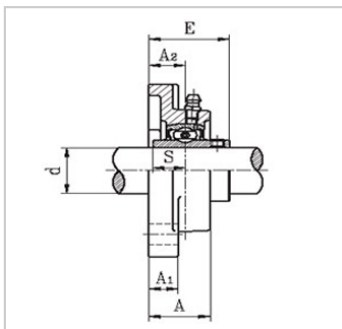

带座外球面轴承

UCF3 系列-UCF 306

参数信息:

带座轴承型号 : UCF 306

d : 30

外形尺寸 :

L : 125

J : 95

A2 : 18

A1 : 15

A : 32

E : 44

N : 16

S : 17

螺栓规格 : M14

轴承代号 : UC306

座代号 : F306

重量(kg) : 1.58