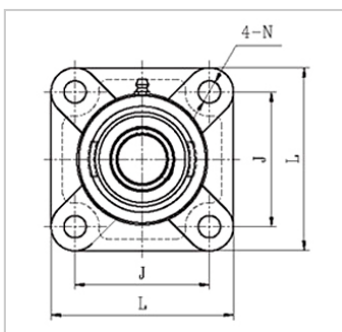

带座外球面轴承

UCF3 系列-UCF 306

参数信息:

带座轴承型号 : UCF 306

d : 30

外形尺寸 :

L : 125

J : 95

A2 : 18

A1 : 15

A : 32

E : 44

N : 16

S : 17

螺栓规格 : M14

轴承代号 : UC306

座代号 : F306

重量(kg) : 1.58