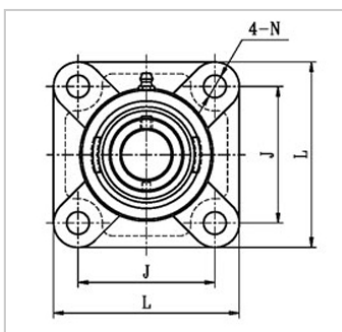

带座外球面轴承

NAF3 系列-NAF 306-18

参数信息:

带座轴承型号 : NAF 306-18

d : 30

外形尺寸 :

L : 125

J : 95

A2 : 18

A1 : 15

A : 32

E : 50.5

N : 16

S : 17.5

螺栓规格 : M14

轴承代号 : NA306-18

座代号 : F306

重量(kg) : 1.72