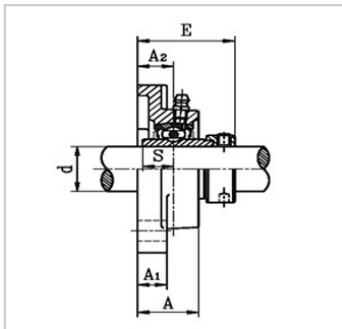

带座外球面轴承

NAF3 系列-NAF 306-18

参数信息:

带座轴承型号 : NAF 306-18

d : 30

外形尺寸 :

L : 125

J : 95

A2 : 18

A1 : 15

A : 32

E : 50.5

N : 16

S : 17.5

螺栓规格 : M14

轴承代号 : NA306-18

座代号 : F306

重量(kg) : 1.72