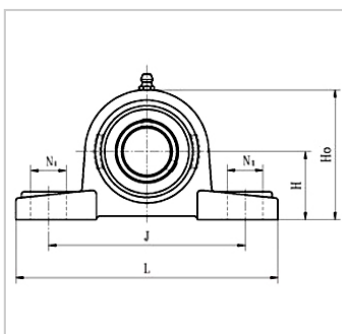

带座外球面轴承

UCP3 系列-UCP 306

参数信息:

带座轴承型号 : UCP 306

d : 30

外形尺寸 :

H : 50

L : 180

J : 140

A : 49

N : 17

N1 : 20

H1 : 16

H0 : 95

S : 17

B : 43

螺栓规格 : M14

轴承代号 : UC 306

座代号 : P306

重量 (kg) : 1.8