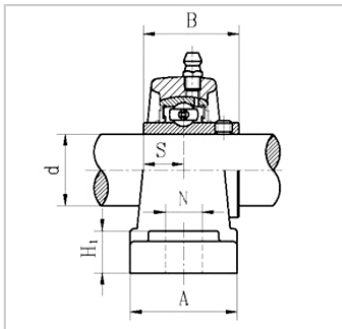

带座外球面轴承

UCP3 系列-UCP 306

参数信息:

带座轴承型号 : UCP 306

d : 30

外形尺寸 :

H : 50

L : 180

J : 140

A : 49

N : 17

N1 : 20

H1 : 16

H0 : 95

S : 17

B : 43

螺栓规格 : M14

轴承代号 : UC 306

座代号 : P306

重量 (kg) : 1.8