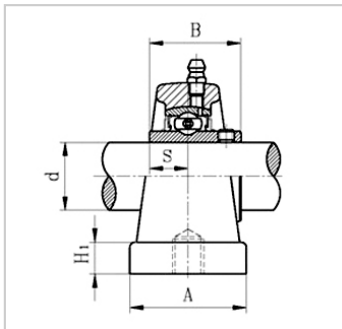

带座外球面轴承

UCPA2 系列-UCPA 203

参数信息:

带座轴承型号 : UCPA 203

d : 17

外形尺寸 :

H : 30.2

L : 76

J : 52

A : 40

H0 : 62

H1 : 11

S : 12.7

B : 31

F : 13

M : M10

轴承代号 : UC 203

座代号 : PA204

重量 (kg) : 0.58