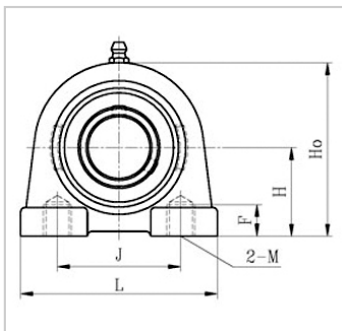

带座外球面轴承

UCPA2 系列-UCPA 203

参数信息:

带座轴承型号 : UCPA 203

d : 17

外形尺寸 :

H : 30.2

L : 76

J : 52

A : 40

H0 : 62

H1 : 11

S : 12.7

B : 31

F : 13

M : M10

轴承代号 : UC 203

座代号 : PA204

重量 (kg) : 0.58