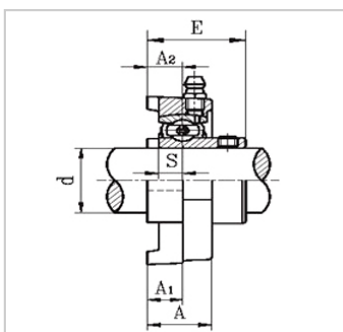

带座外球面轴承

SBPFTD2G, SAPFTD2G 系列-SBPFTD205G

参数信息:

带座轴承型号：	SBPFTD205 G
d：	25

外形尺寸 (mm)：

H：	96
J：	76.2
L：	69
A1：	10.5
A：	19
A2：	8.7
N：	8.7
S：	7.5
E：	28.2

螺栓规格：	M8
螺栓规格：	4/16
轴承代号：	SB205G
座代号：	PFTD205
重量(kg)：	0.39