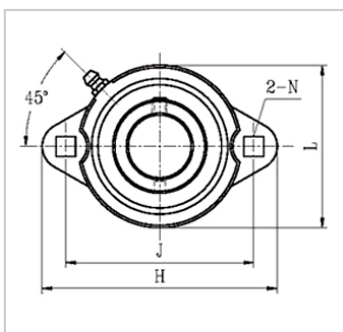

带座外球面轴承

SBPFTD2G, SAPFTD2G 系列-SBPFTD205G

参数信息:

带座轴承型号：	SBPFTD205 G
d：	25

外形尺寸 (mm)：

H：	96
J：	76.2
L：	69
A1：	10.5
A：	19
A2：	8.7
N：	8.7
S：	7.5
E：	28.2

螺栓规格：	M8
螺栓规格：	4/16
轴承代号：	SB205G
座代号：	PFTD205
重量(kg)：	0.39