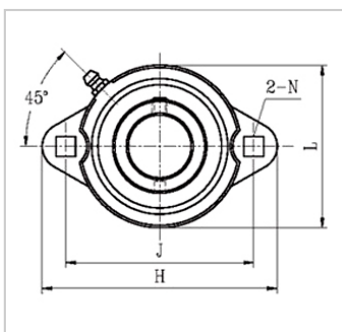

带座外球面轴承

SBPFTD2G, SAPFTD2G 系列-SBPFTD205-16G

参数信息:

带座轴承型号: SBPFTD205-16G

d: 25

外形尺寸(mm):

H: 96

J: 76.2

L: 69

A1: 10.5

A: 19

A2: 8.7

N: 8.7

S: 7.5

E: 28.2

螺栓规格: M8

螺栓规格: 5/16

轴承代号: SB205-16G

座代号: PFTD205

重量(kg): 0.39

: