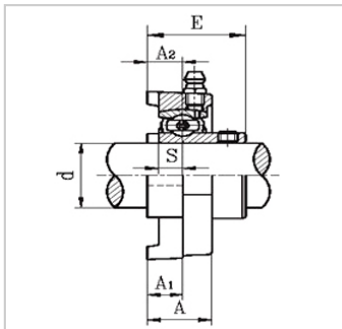

带座外球面轴承

SBPFTD2G, SAPFTD2G 系列-SBPFTD205-16G

参数信息:

带座轴承型号: SBPFTD205-16G

d: 25

外形尺寸(mm):

H: 96

J: 76.2

L: 69

A1: 10.5

A: 19

A2: 8.7

N: 8.7

S: 7.5

E: 28.2

螺栓规格: M8

螺栓规格: 5/16

轴承代号: SB205-16G

座代号: PFTD205

重量(kg): 0.39

: