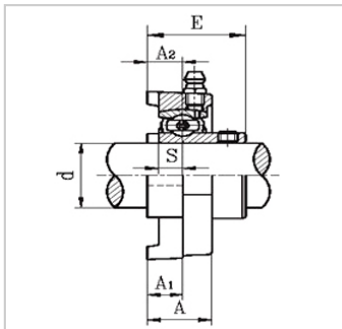

带座外球面轴承

SBPFTD2G, SAPFTD2G 系列-**SBPFTD204-12G**

参数信息:

带座轴承型号 : SBPFTD204-12G

d : 20

外形尺寸 (mm) :

H : 91

J : 71.5

L : 63

A1 : 10.2

A : 20

A2 : 10.2

N : 8.7

S : 7

E : 28.2

螺栓规格 : M8

螺栓规格 : 5/16

轴承代号 : SB204-12G

座代号 : PFTD204

重量(kg) : 0.29

: