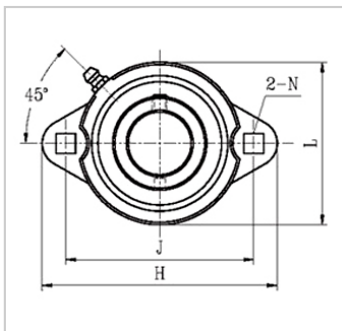

带座外球面轴承

SBPFTD2G, SAPFTD2G 系列-**SBPFTD204-12G**

参数信息:

带座轴承型号 : SBPFTD204-12G

d : 20

外形尺寸 (mm) :

H : 91

J : 71.5

L : 63

A1 : 10.2

A : 20

A2 : 10.2

N : 8.7

S : 7

E : 28.2

螺栓规格 : M8

螺栓规格 : 5/16

轴承代号 : SB204-12G

座代号 : PFTD204

重量(kg) : 0.29

: