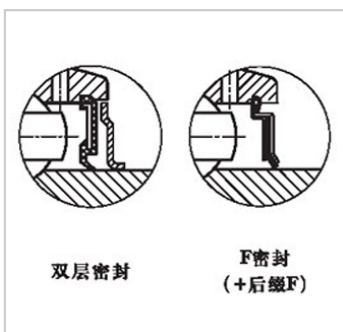

外球面轴承

SER2 系列-SER203-11

参数信息:

带座轴承型号 :	SER203-11
d :	17
外形尺寸 (mm) / (in.) :	
D :	47/1.8504
B :	31/1.2205
C :	15.9/0.6260
S :	10.3/0.4055
a :	2.38/0.0937
b :	1.07/0.0421
p :	52.7/2.0748
G :	4.7/0.1850
h :	4.4/0.1732
ds :	M6X1/4-28UNF
基本额定载荷 (N) :	
动载荷(Cr) :	12800
静载荷(Cor) :	6650
重量 (kg) :	0.19