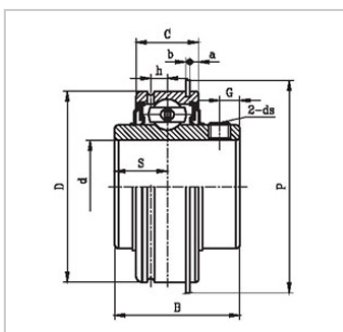

外球面轴承

SER2 系列-SER203-11

参数信息:

带座轴承型号 :	SER203-11
d :	17
外形尺寸 (mm) / (in.) :	
D :	47/1.8504
B :	31/1.2205
C :	15.9/0.6260
S :	10.3/0.4055
a :	2.38/0.0937
b :	1.07/0.0421
p :	52.7/2.0748
G :	4.7/0.1850
h :	4.4/0.1732
ds :	M6X1/4-28UNF
基本额定载荷 (N) :	
动载荷(Cr) :	12800
静载荷(Cor) :	6650
重量 (kg) :	0.19