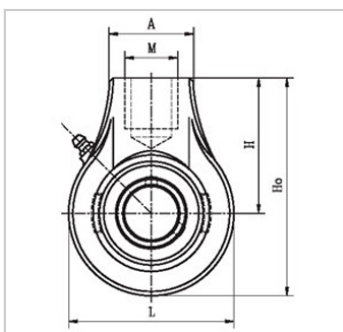

带座外球面轴承

UCHA2 系列-UCHA202-10

参数信息:

带座轴承型号 : UCHA202-10

d : 15

外形尺寸(mm) :

H0 : 96

L : 64

C : 0

H : 64

A : 40

F : 19

M : G3/4

B : 31

S : 12.7

轴承代号 : UC202-10

座代号 : HA204

重量 (kg) : 0.67