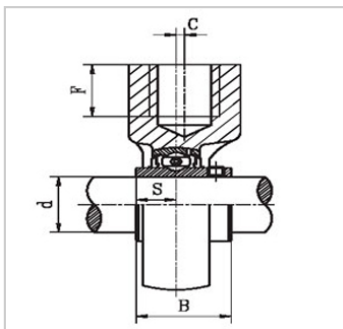

带座外球面轴承

UCHA2 系列-UCHA202-10

参数信息:

带座轴承型号 : UCHA202-10

d : 15

外形尺寸(mm) :

H0 : 96

L : 64

C : 0

H : 64

A : 40

F : 19

M : G3/4

B : 31

S : 12.7

轴承代号 : UC202-10

座代号 : HA204

重量 (kg) : 0.67