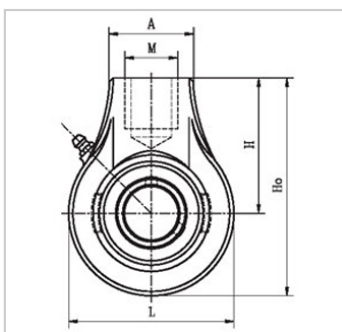

带座外球面轴承

UCHA2 系列-UCHA203-11

参数信息:

带座轴承型号 : UCHA203-1
1

d : 17

外形尺寸(mm) :

H0 : 96

L : 64

C : 0

H : 64

A : 40

F : 19

M : G3/4

B : 31

S : 12.7

轴承代号 : UC203-11

座代号 : HA204

重量 (kg) : 0.66