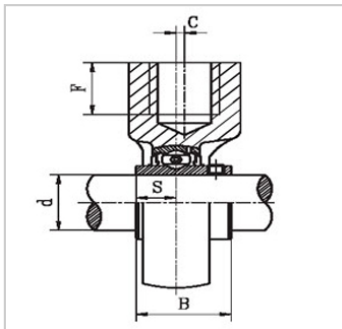

带座外球面轴承

UCHA2 系列-UCHA203-11

参数信息:

带座轴承型号 : UCHA203-1
1

d : 17

外形尺寸(mm) :

H0 : 96

L : 64

C : 0

H : 64

A : 40

F : 19

M : G3/4

B : 31

S : 12.7

轴承代号 : UC203-11

座代号 : HA204

重量 (kg) : 0.66