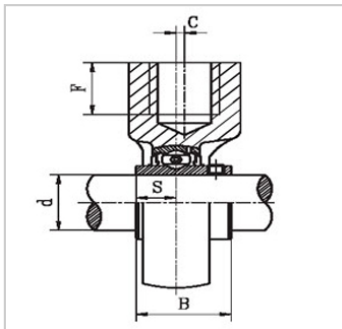

带座外球面轴承

UCHA2 系列-UCHA201-8

参数信息:

带座轴承型号 : UCHA201-8

d : 12

外形尺寸(mm) :

H0 : 96

L : 64

C : 0

H : 64

A : 40

F : 19

M : G3/4

B : 31

S : 12.7

轴承代号 : UC201-8

座代号 : HA204

重量 (kg) : 0.69