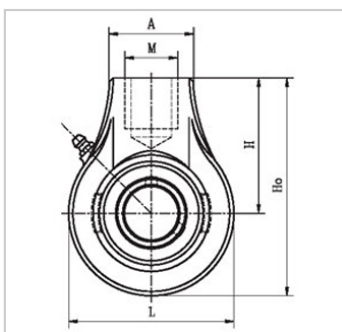

带座外球面轴承

UCHA2 系列-UCHA201-8

参数信息:

带座轴承型号 : UCHA201-8

d : 12

外形尺寸(mm) :

H0 : 96

L : 64

C : 0

H : 64

A : 40

F : 19

M : G3/4

B : 31

S : 12.7

轴承代号 : UC201-8

座代号 : HA204

重量 (kg) : 0.69