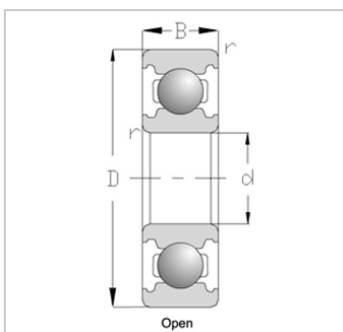

深沟球轴承

d 70-75mm- 61814-Y

参数信息:

型号 :	61814-Y
质量m kg :	0.14
尺寸 mm :	
d :	70
D :	90
B :	10
rmin :	0.6
D :	83.6
D :	-
d :	76.6
安装尺寸 mm :	
dmin :	73.2
D max :	86.8
rmax :	0.6
基本额定载荷 N :	
动载荷 :	12500
静载荷 :	12500
疲劳极限载荷Cur/ N :	540
极限转速 nG /min - 1 :	8500
参考转速nB/min - 1 :	6700